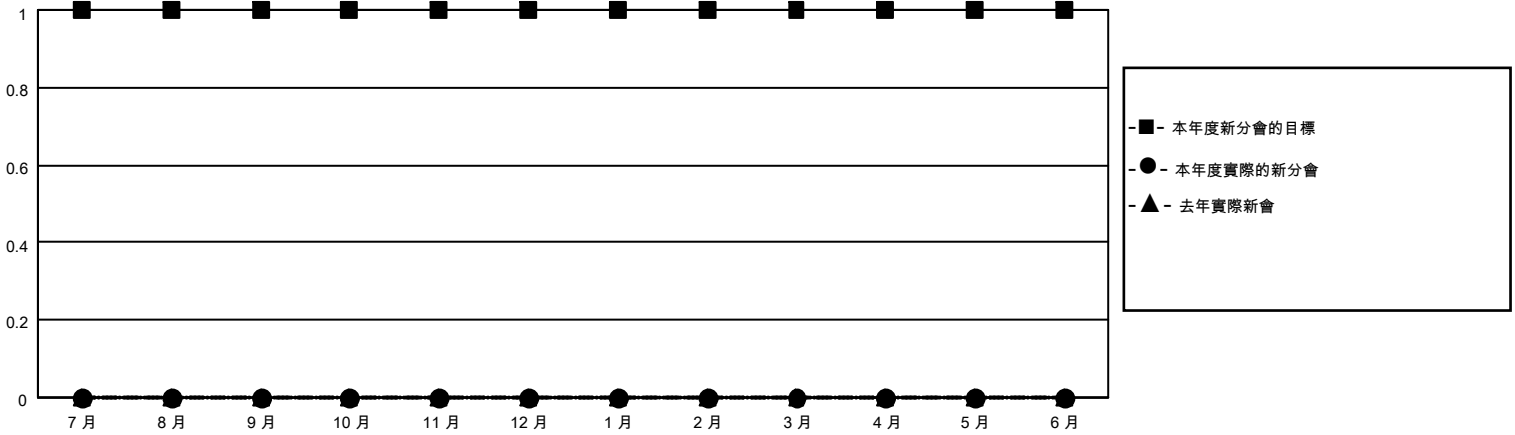

MONTHLY MEMBERSHIP PROGRESS REPORT

地點 REP OF CHINA

District 300A 3

Results as of: 7/31/2023

分會			
成果 2023-2024			
季	新分會目標	新會	會員流失的分會
7月/8月/9月	1	0	0
10月/11月/12月	0	0	0
1月/2月/3月	0	0	0
4月/5月/6月	0	0	0

位會員@每位須繳			
成果 2023-2024			
季	會員淨增長目標	實際會員增長數	實際退會會員 (包括轉會)
7月/8月/9月	100	177	14
10月/11月/12月	50	0	0
1月/2月/3月	70	0	0
4月/5月/6月	20	0	0

目標與實際新會累積