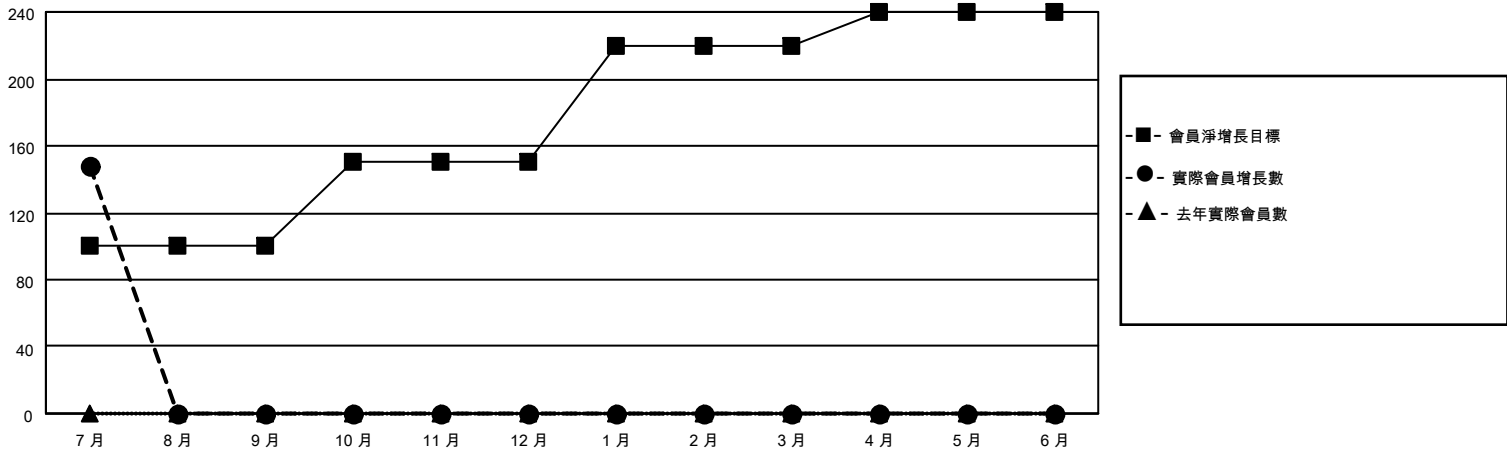

目標和實際會員累積

已取消的分會: 0	35 CLUBS OF 58 增添1位或以上的新會員	<u>性別分佈</u> <table style="width: 100%; border: none;"> <tr><td style="padding: 2px 5px;">男</td><td style="text-align: right; padding: 2px 5px;">1,112 (47.50%)</td></tr> <tr><td style="padding: 2px 5px;">女</td><td style="text-align: right; padding: 2px 5px;">1,229 (52.50%)</td></tr> <tr><td style="padding: 2px 5px;">NON BINARY</td><td style="text-align: right; padding: 2px 5px;">0 (0.00%)</td></tr> <tr><td style="padding: 2px 5px;">PREFER NOT TO ANSWER</td><td style="text-align: right; padding: 2px 5px;">0 (0.00%)</td></tr> </table>
<u>放棄的會員</u> <table style="width: 100%; border: none;"> <tr><td style="padding: 2px 5px;">過世</td><td style="text-align: right; padding: 2px 5px;">0</td></tr> <tr><td style="padding: 2px 5px;">分會已取消</td><td style="text-align: right; padding: 2px 5px;">0</td></tr> <tr><td style="padding: 2px 5px;">其他</td><td style="text-align: right; padding: 2px 5px;">14</td></tr> <tr style="border-top: 1px solid black;"><td style="padding: 2px 5px;">總計</td><td style="text-align: right; padding: 2px 5px;">14</td></tr> </table>	點擊這裡取得累計會員數據	<table style="width: 100%; border: none;"> <tr><td style="padding: 2px 5px;">總計家庭單位會員數</td><td style="text-align: right; padding: 2px 5px;">233</td></tr> <tr><td style="padding: 2px 5px;">支付減半會費的家庭會員</td><td style="text-align: right; padding: 2px 5px;">130</td></tr> </table>